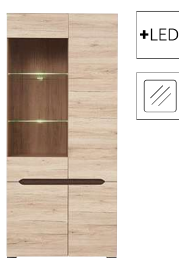

vitrin
REG1W3D/20/9
mag. x szél. x mély.:
200 x 90 x 41.5 cm

+LED